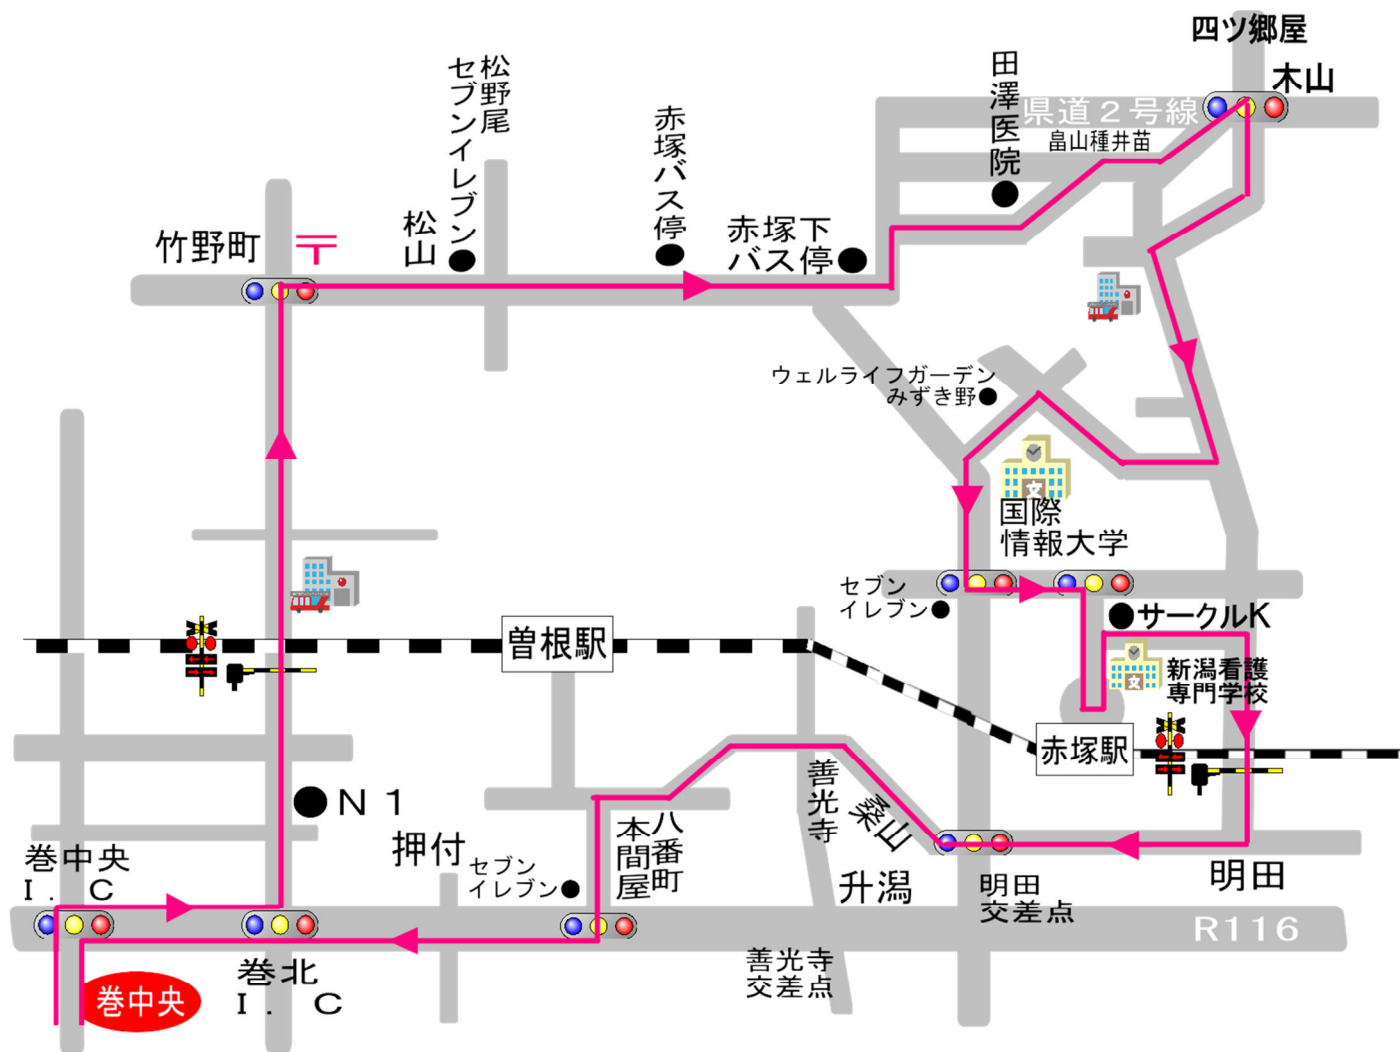

スクールバス赤塚・新潟国際情報大学方面【路線図】

スクールバス赤塚・新潟国際情報大学方面【時刻表】

	1便	2便	3便	4便	5便	6便	7便	8便
学校発	7:00 ※1	8:00	10:00	12:00	14:00	16:00	17:55	19:55
マルイ巻店	7:06 ※1	8:06	10:05	12:05	14:05	16:05	18:05	
竹野町下	7:11 ※1	8:11	10:09	12:09	14:09	16:09	18:09	
松野尾バス停	7:17 ※1	8:17	10:15	12:15	14:15	16:15	18:15	ご利用 がある 場合 適宜 お送 りい たし ます
赤塚下	7:17 ※1※2	8:17 ※2	10:17	12:17	14:17	16:17	18:17	
山崎田沢医院	7:20 ※1※2	8:20 ※2	10:20	12:20	14:20	16:20	18:20	
東山畠山種苗園	7:21 ※1※2	8:21 ※2	10:21	12:21	14:21	16:21	18:21	
木山交差点	7:22 ※1※2	8:22 ※2	10:22	12:22	14:22	16:22	18:22	
情報大駐車場	7:27 ※1※2	8:27 ※2	10:27	12:27	14:27	16:27	18:27	
赤塚駅前	7:30 ※1※2	8:30 ※2	10:30	12:30	14:30	16:30	18:30	
明田交差点	7:33 ※1※2	8:33 ※2	10:33	12:33	14:33	16:33	18:33	
曾根八番町バス停	7:37 ※1※2	8:37 ※2	10:37	12:37	14:37	16:37	18:37	
押付信号交差点	7:42 ※1※2	8:42 ※2	10:42	12:42	14:42	16:42	18:42	
学校着	7:50 ※1※2	8:50 ※2	10:50	12:50	14:50	16:50	18:50	

■※1 1便は2月3月8月9月頃のみ運行いたします。

■※2 朝7、8時台のこの区間は、前日17時までの予約制です。

道路状況により時刻表と多少通過時刻が異なる場合がございます。