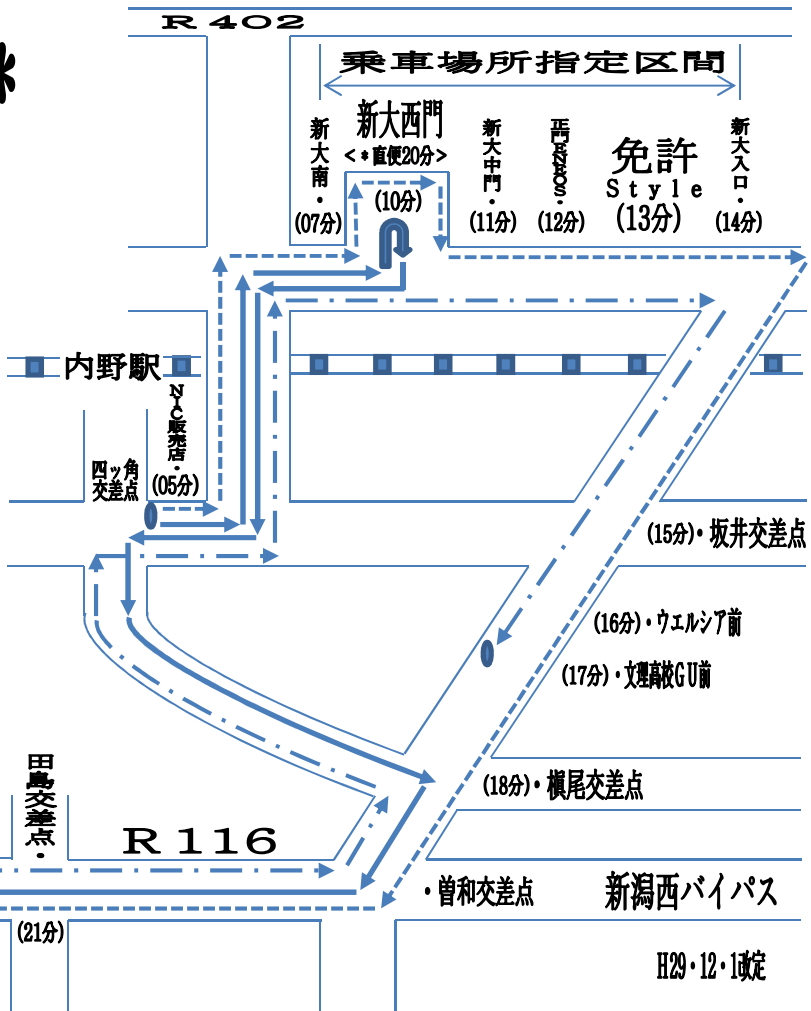

新大線スクールバス時刻表

【迎え】

- ◎ 7時台は、1限（8時）教習実施日のみ運行になります。
- ◎ 新潟大学の授業に合わせた16時台の直便は、平日のみ運行となります。 2017/12/1改正

四ッ角 NIC販売店	新大南 セブンイレブン	新大西門	新大中門	新大正門 ENEOS	免許 Style	坂井 バス停	文理高 GU前	榎尾 交差点	小瀬 歩道橋	善光寺 交差点	旗屋 交差点	学校着	
7:05	7:07	7:10	7:11	7:12	7:13	7:15	7:17	7:18	7:25	7:28	7:31	7:40	
8:05	8:07	8:10	8:11	8:12	8:13	8:15	8:17	8:18	8:25	8:28	8:31	8:40	
9:05	9:07	9:10	9:11	9:12	9:13	9:15	9:17	9:18	9:25	9:28	9:31	9:40	
10:05	10:07	10:10	10:11	10:12	10:13	10:15	10:17	10:18	10:25	10:28	10:31	10:40	
11:05	11:07	11:10	11:11	11:12	11:13	11:15	11:17	11:18	11:25	11:28	11:31	11:40	
12:05	12:07	12:10	12:11	12:12	12:13	12:15	12:17	12:18	12:25	12:28	12:31	12:40	
13:05	13:07	13:10	13:11	13:12	13:13	13:15	13:17	13:18	13:25	13:28	13:31	13:40	
14:05	14:07	14:10	14:11	14:12	14:13	14:15	14:17	14:18	14:25	14:28	14:31	14:40	
15:05	15:07	15:10	15:11	15:12	15:13	15:15	15:17	15:18	15:25	15:28	15:31	15:40	
16:05	16:07	16:10	16:11	16:12	16:13	16:15	16:17	16:18	16:25	16:28	16:31	16:40	
直便	16:17	16:20	※こちらの区間は通過しません					※直便は平日のみ運行					16:50
17:05	17:07	17:10	17:11	17:12	17:13	17:15	17:17	17:18	17:25	17:28	17:31	17:40	
18:05	18:07	18:10	18:11	18:12	18:13	18:15	18:17	18:18	18:25	18:28	18:31	18:40	

- * 「内野駅前ロータリー」で降車ご希望の方は、前日の17時までにご予約をお願いいたします。

新大線スクールバス 案内図

• 毎時間 送りコース

• 毎時間 迎えコース

• 直便 迎えコース(平日16時台のみ)

H29.12.1決定